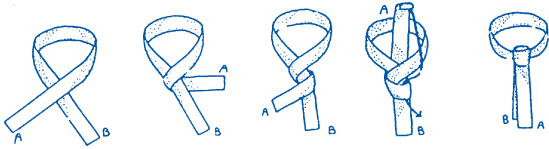

FOUR IN HAND

CROSS KNOT

PRINCE ALBERT

BOW TIE

WINDSOR

HALF WINDSOR

Puoli vuosisataa suomalaisia solmioita

Mmatex®