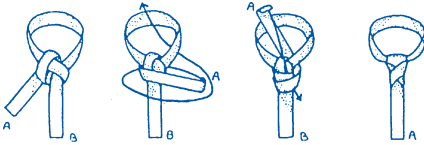

FOUR IN HAND

CROSS KNOT

PRINCE ALBERT

BOW TIE

WINDSOR

HALF WINDSOR

Puoli vuosisataa suomalaisia solmioita

Mmatex®